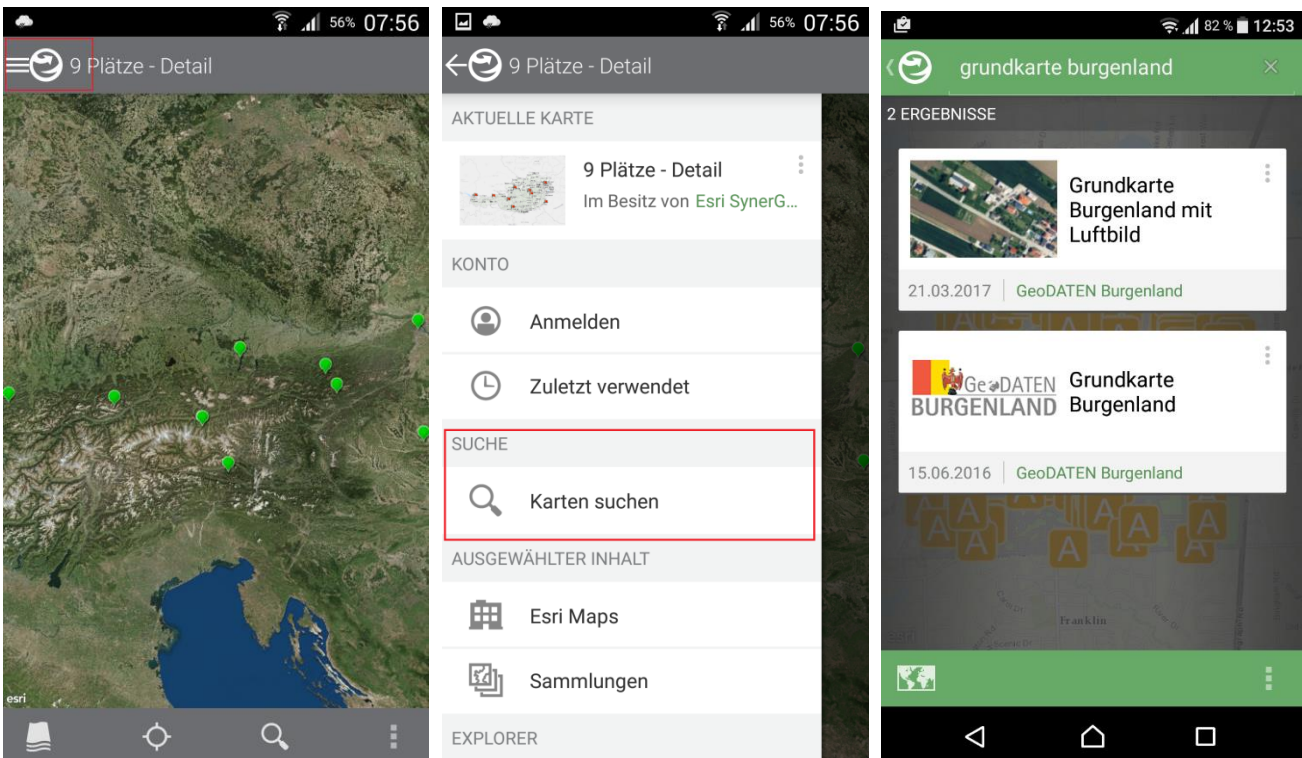

Nutzen von mobilen Diensten des Landes Burgenland

1) Installation von ArcGIS Explorer (Steht in Goolge Playstore und Apple Store gratis zu Verfügung)

2) Nach „Grundkarte Burgenland“ suchen

Wir stellen 2 Karten zu Verfügung:

- Grundkarte Burgenland (Topografische Karte inkl. Flächenwidmungsplan u. Grundstücken)
- Grundkarte Burgenland. Inkl. Luftbild (Luftbild Karte inkl. Grundstücke)

3) Nach Grundstück suchen

Neben Standard - Werkzeugen wie Adresssuche, Messen und Position bestimmen bietet die Grundkarte Burgenland die Möglichkeit nach einem Grundstück zu suchen.