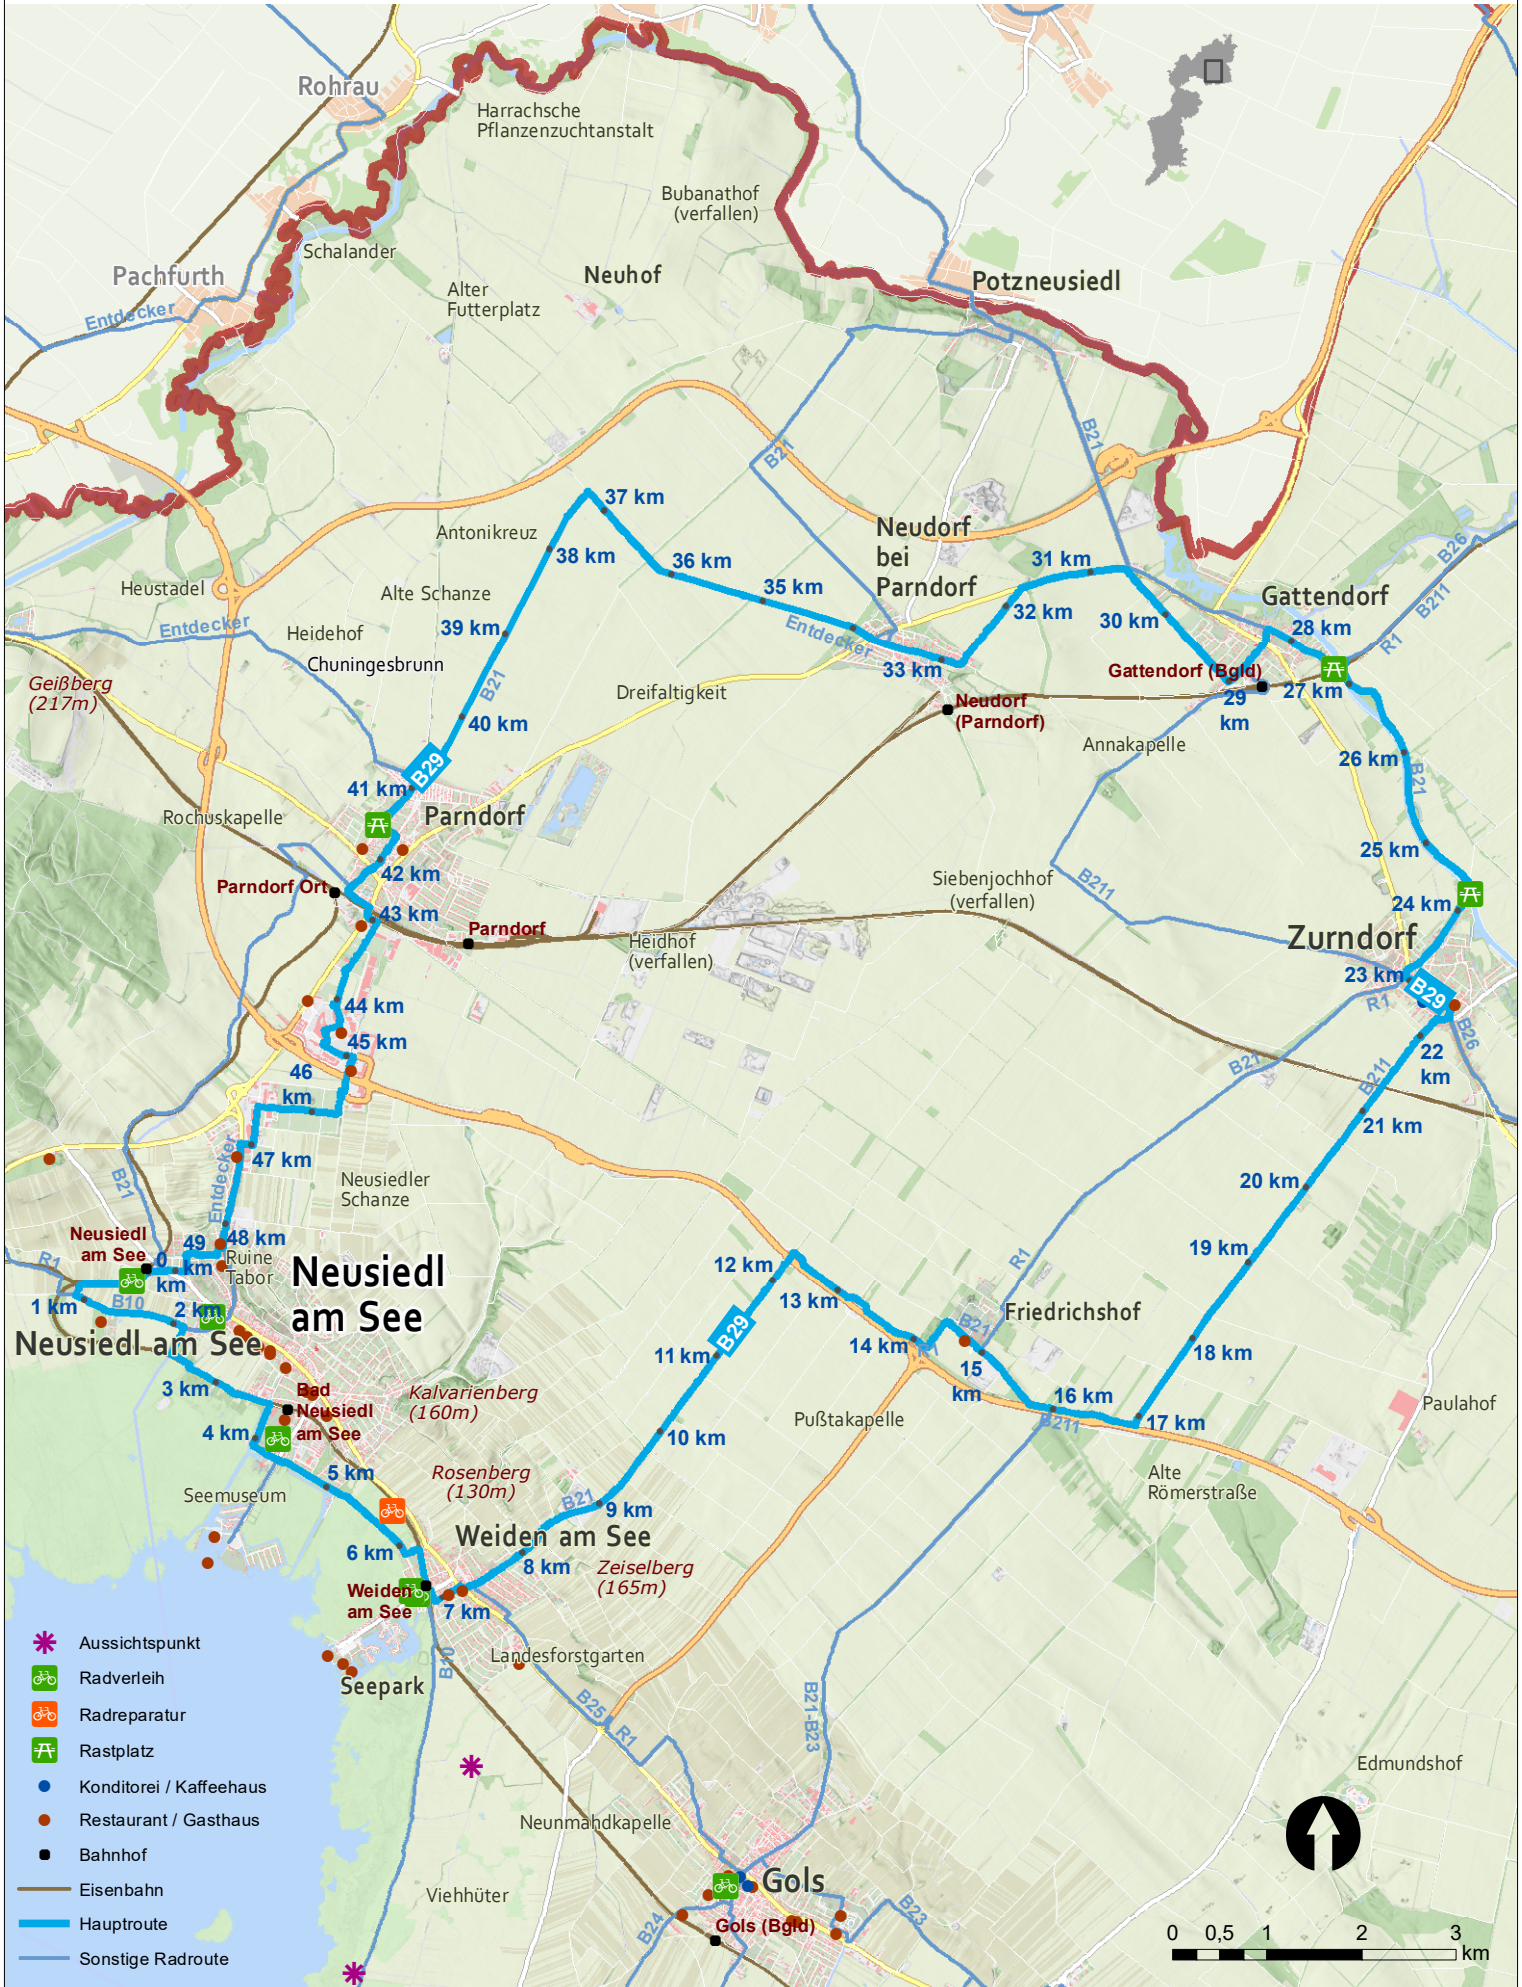

B29 - Windradweg Übersichtskarte 1:80.000

- Aussichtspunkt
- Radverleih
- Radreparatur
- Rastplatz
- Konditorei / Kaffeehaus
- Restaurant / Gasthaus
- Bahnhof
- Eisenbahn
- Hauptroute
- Sonstige Radroute